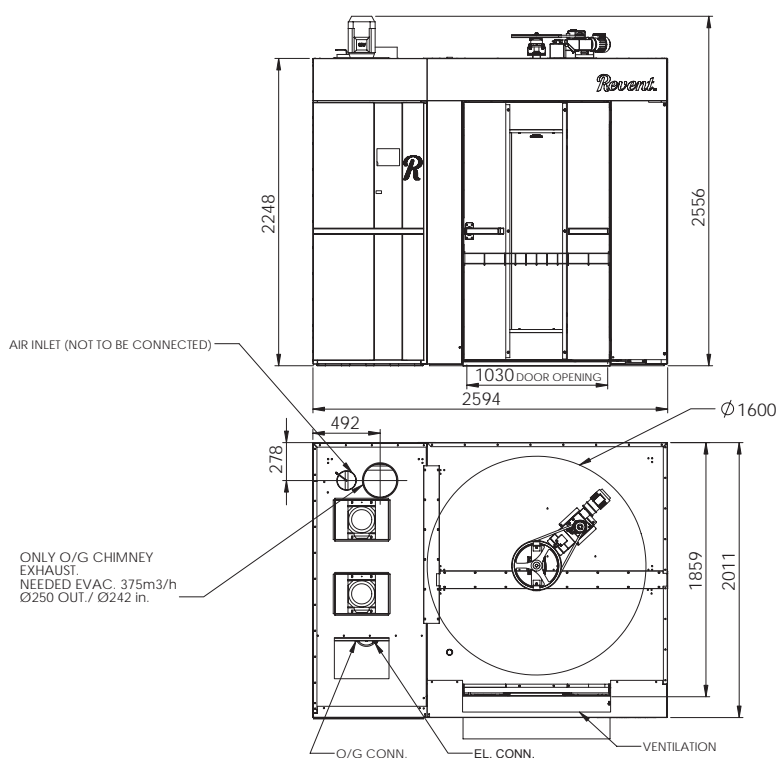

723 DVOUVOZÍKOVÁ PEC

Pec 723 lze vytápět plynem, topným olejem nebo elektřinou.
Pojme 2 vozíky s plechy 800x600 mm

*Novinky firmy Revent v oboru pečení povýší každý
chléb na zážitek. Věříme v chléb.*

Revent™

In Bread We Trust

REVENT RACK OVEN 723

701141

Standardní vybavení

- > Systém Revent TCC
- > Systém Revent HVS
- > Systém Revent LID
- > Kompaktní příčný výměník tepla
- > Klínový instalační systém Revent.
- > Provedení z nerezavějící oceli
- > GIAC (Graphic InterActive Control) panel
- > Automatické ovládání zapalování a odvětrávání
- > Dvojitě skleněné dveře

Prívody a odtahy

Elektro

- > El. proud: třífázový

Voda a odpad

- > Prívod vody: 1/2" ø, 4,5 kg/cm² (450 kPa)
- > Odpad vody: 1", může být vyveden v zadní části pece

Ventilace

- > Přetlakový kanál: Dveřmi do digestoře
- > Klapka: Dveřmi do digestoře
- > Odtah par z digestoře: 252 mm ø
- > Odtah spalin: 250 mm ø (pouze plynová a olejová pec)

Technické informace

- > Tepelný příkon: viz tabulka
- > Rozmezí teplot: 50–300 °C
- > Celková dopravní hmotnost: 2960 kg*
- > Montážní otvor: pec ve 3 dílech 1025x2020 mm (standardní dodávka)
- > Montážní otvor: smontovaná pec 2020x2600 mm (na objednávku)
- > Min.výška pro vztyčení pece: 3100 mm
- > Průměr otáčení 1600 mm
- > Maximální zatížení plošiny 600 kg
- > Generace páry 11 l/sek
- > Podmínky pro instalaci: Pec musí stát na rovné nehořlavé podlaze. Může stát u stěny, v rohu místnosti nebo ve výklenku. Přední a horní část musí být přístupná pro obsluhu a údržbu. Prostor nad pecí musí větrat, aby teplota nepřesáhla 50°C a nedošlo k poškození elektrických součástí.